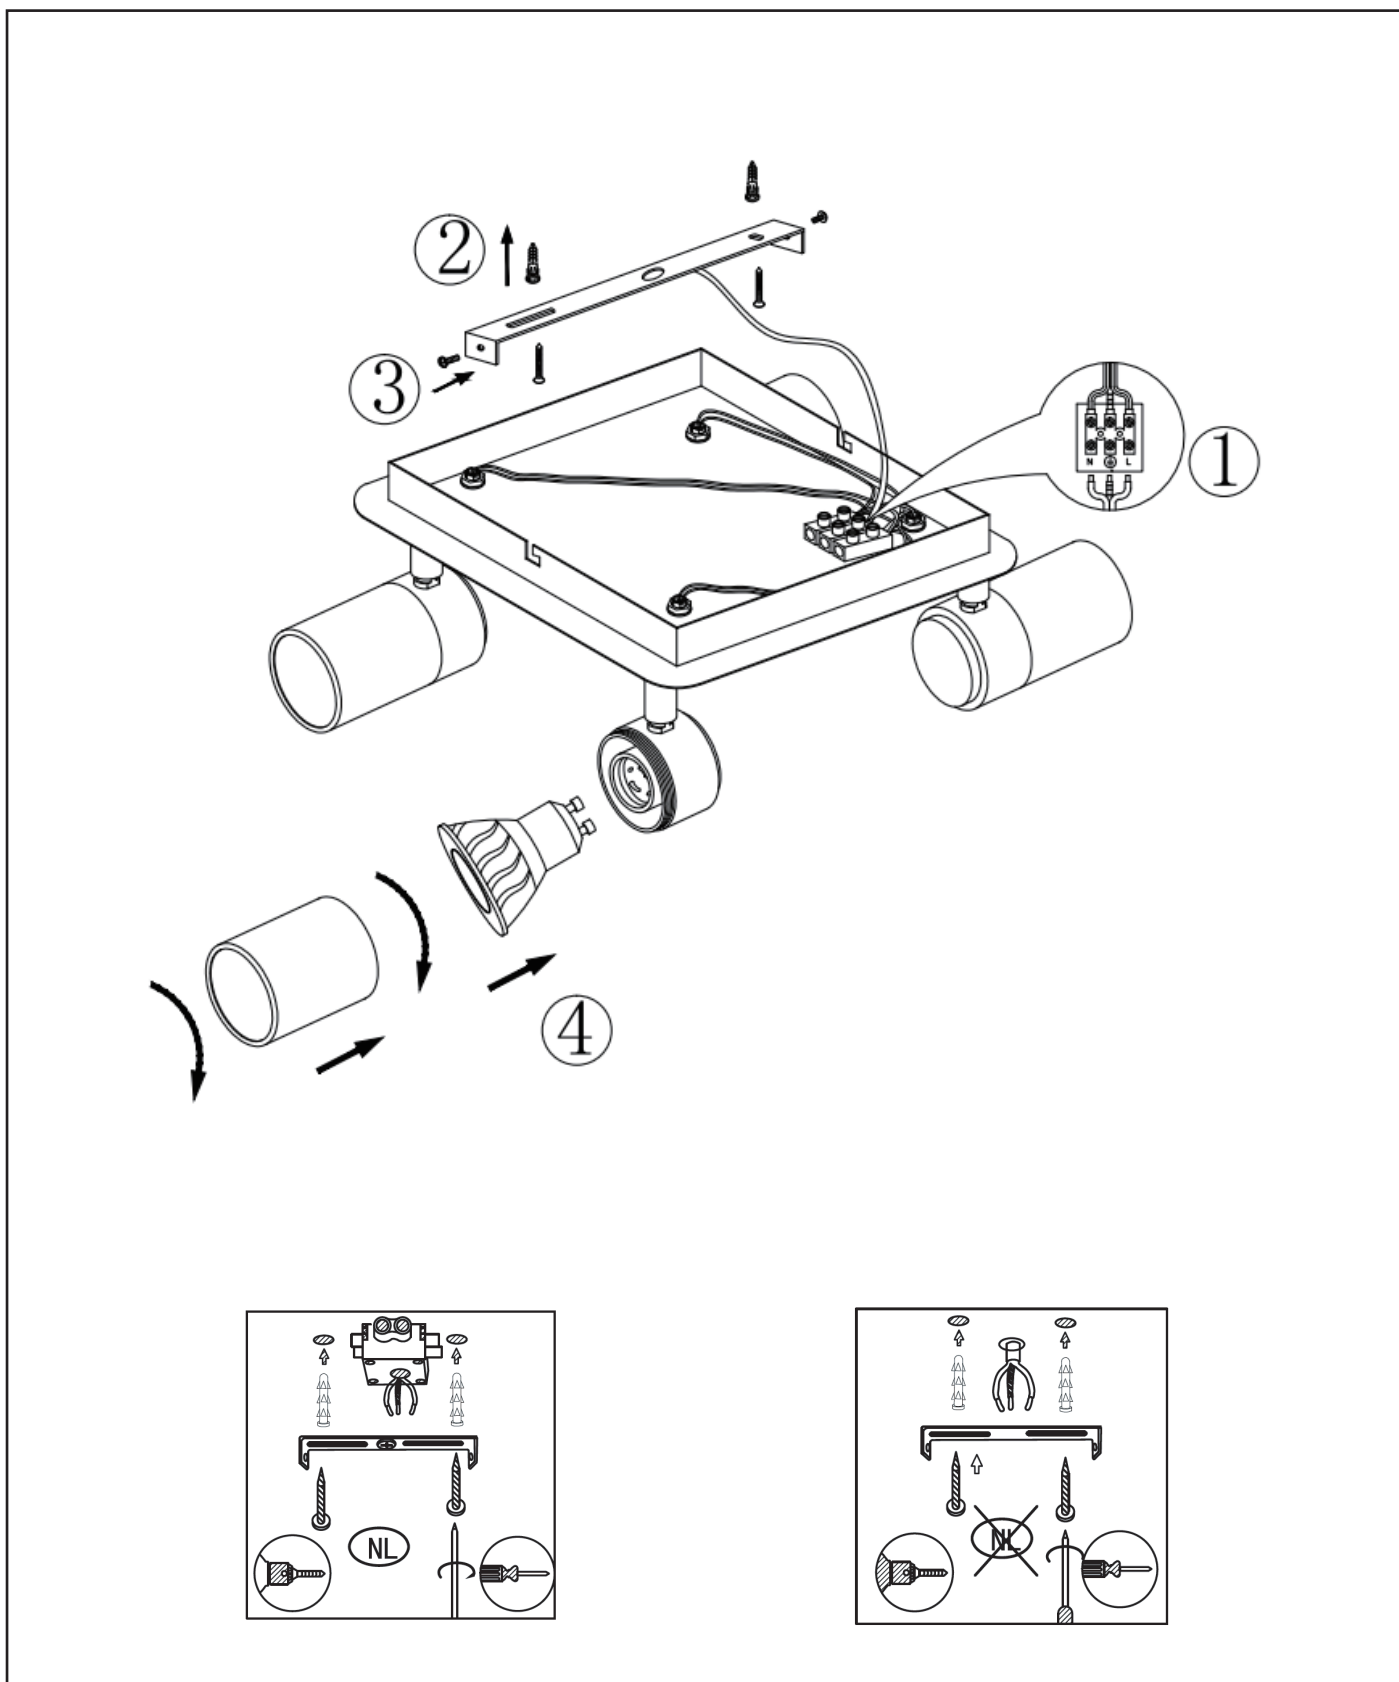

Dimensions shade LxWxH : Ø 5.4cm x 8.4 cm

Main material : Iron/Aluminum

Ceiling rose material : -

Color : Satin Nickel

Style : Modern

Shape : Square

Weight : 1.6 kg

Warranty : 2 years

Product specifications

Dimmable : Yes

Light direction : Focus

Adjustable in height : Not adjustable In Height (Before Installation)

Directional : Yes

Cable : No cable On Product

Cable length : - cm

Sensor : Without Sensor

Control : Light Switch Control

IP-Class : 20

Electric class : 1

Light source including ?: Yes

Lamp socket : GU10

Light source number : 4

Power requirements : 220-240V~50Hz

Bulb type & maximum wattage : 5W LED GU10

For more specifications of this product please visit

www.lucide.com

LENNERT

Item number : 26957/20/12

EAN code : 5411212262622

LUCIDE

INSTALLATION DRAWING SPECIFICATIONS

Dit product bevat een lichtbron van energie-efficiëntieklasse A+
Ce produit contient une source lumineuse de classe énergétique A+
This product contains a light source of energy efficiency class A+
Dieses Produkt enthält eine Lichtquelle der Energieeffizienzklasse A+
Ten produkt zawiera źródło światła o klasie efektywności energetycznej A+